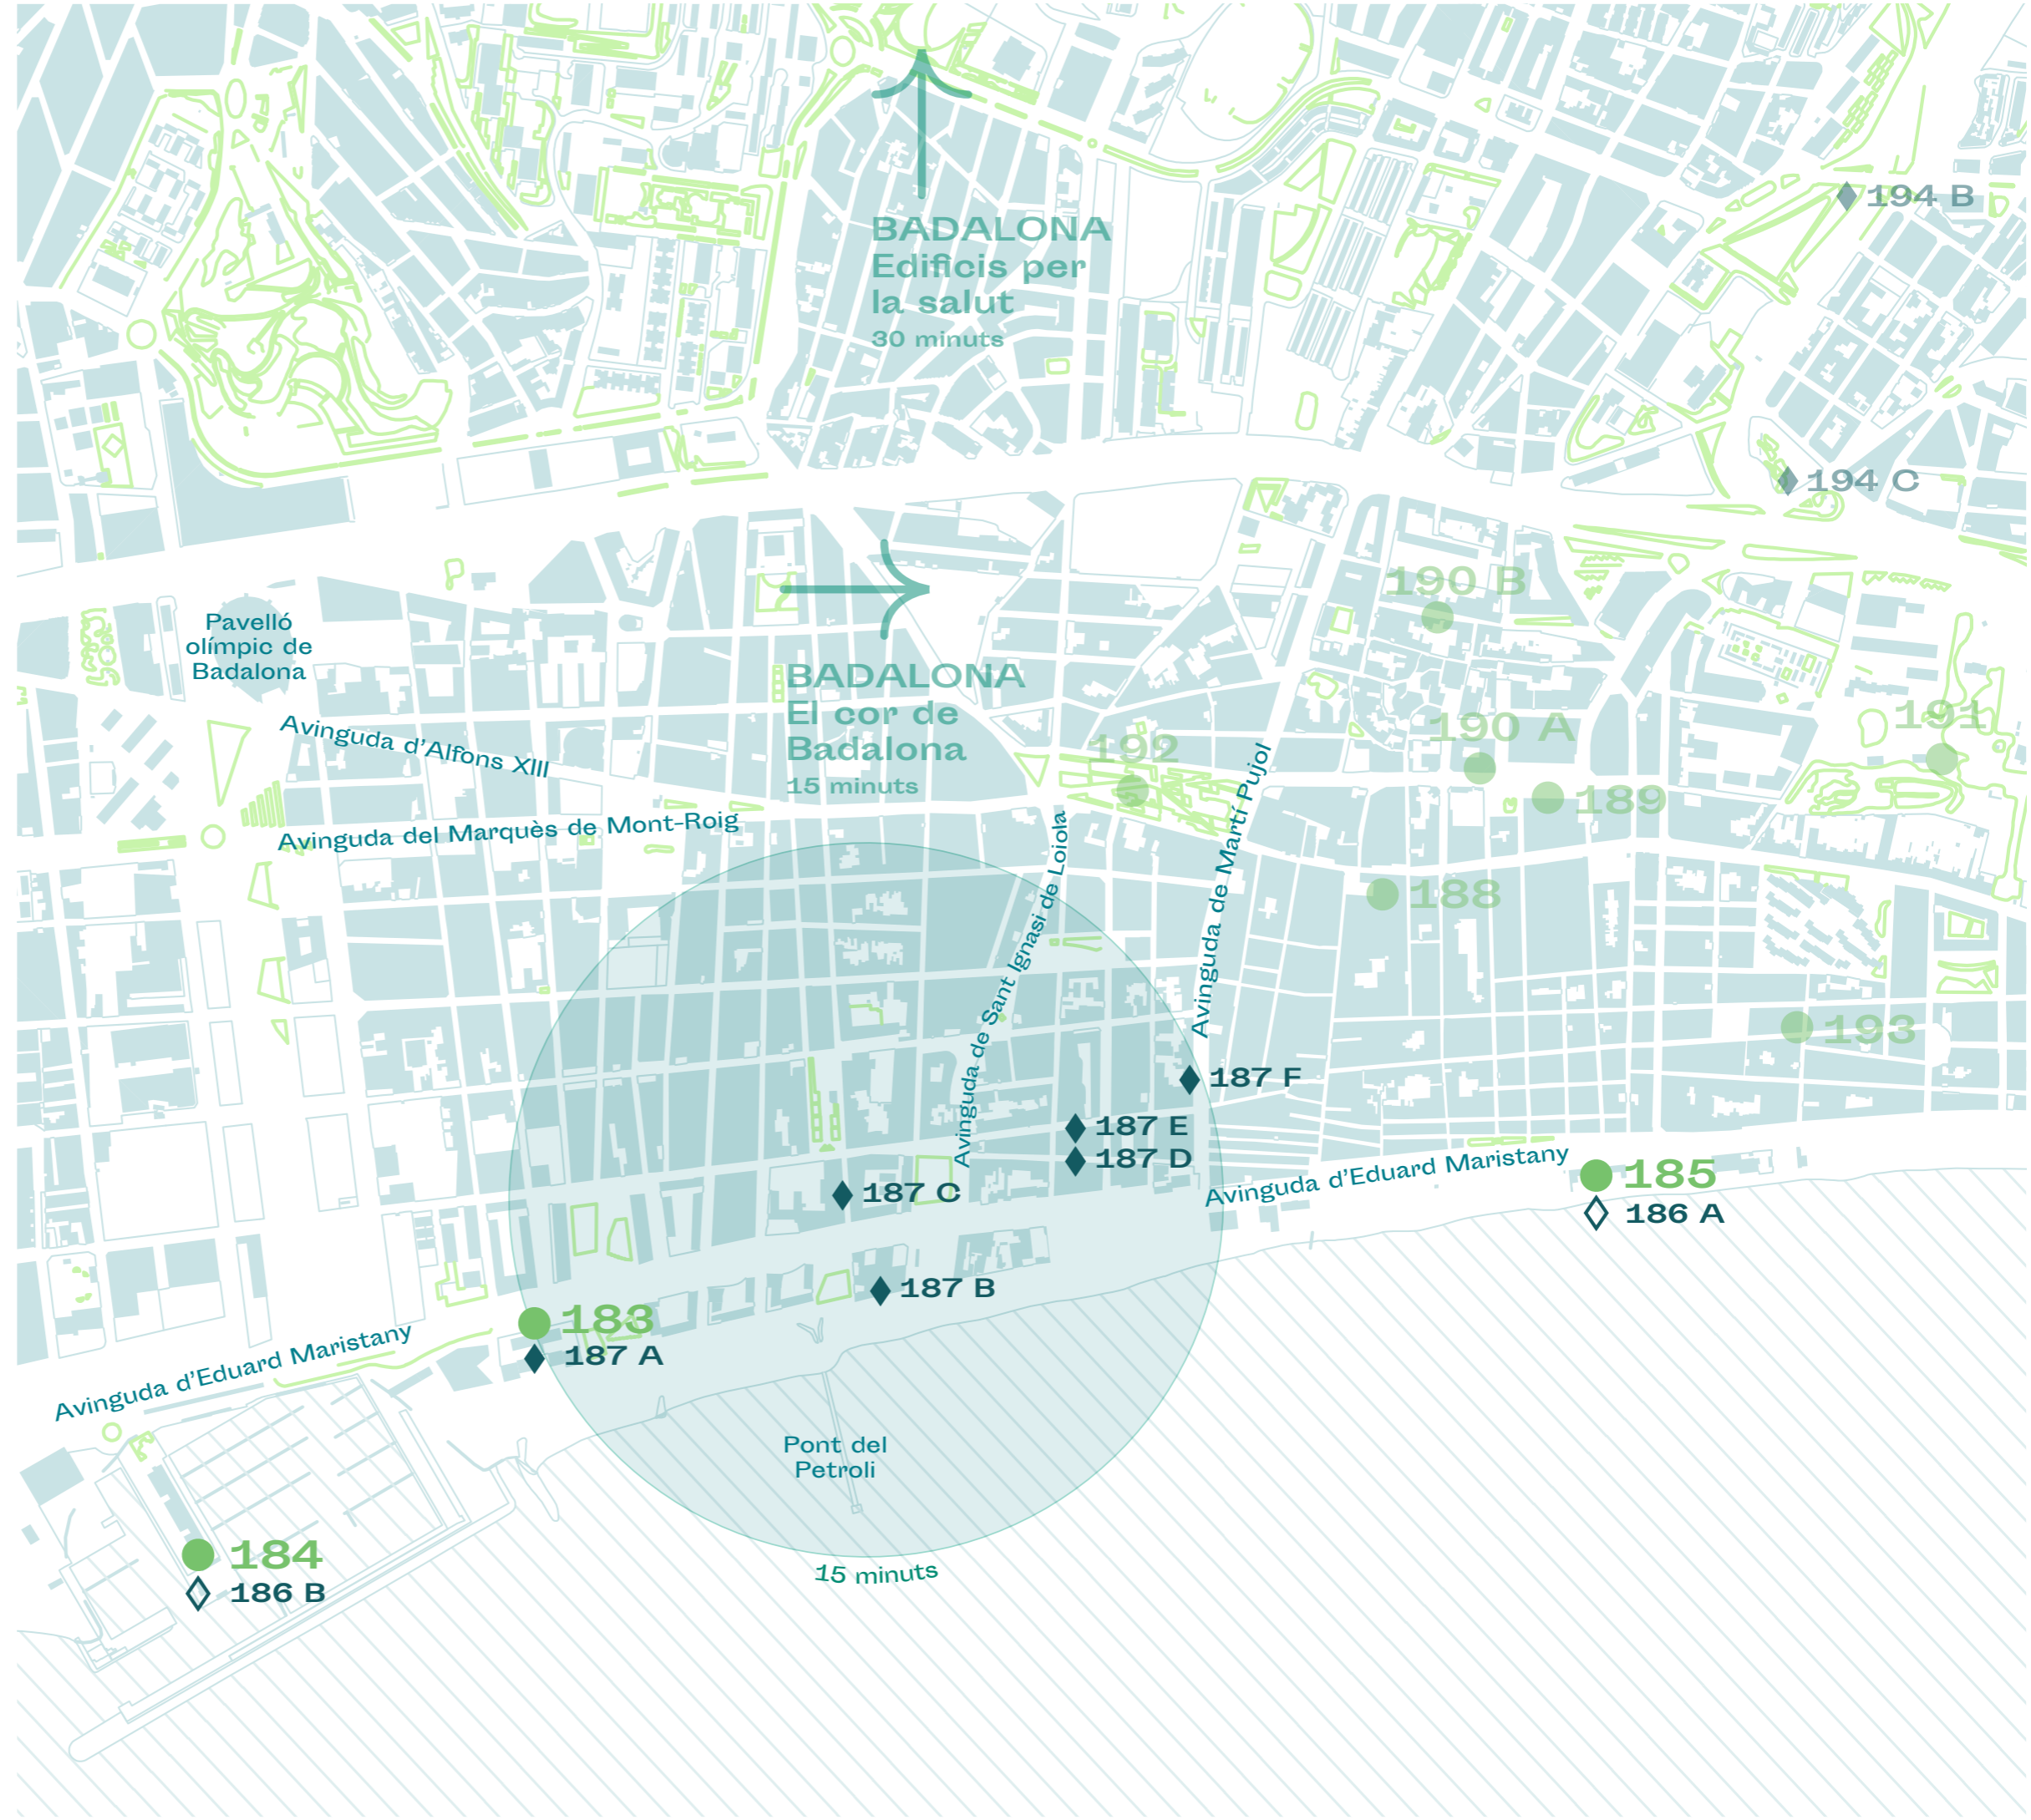

Zona 18 BADALONA

L'arquitectura del progrés a Badalona

- DISSABTE
- DIUMENGE
- DISSABTE I DIUMENGE
- ITINERARI
- Visita accessible/* semiaccessible
- Visita audioguiada
- Visita amb inscripció al web
- Open Pro

183. LA CACI
Passeig Marítim, 3 - Avinguda d'Eduard Maristany, 191
● Dissabte de 16 a 19 h i diumenge d'11 a 14 h
Visita guiada

184. EDIFICI DE CAPITANIA PORT DE BADALONA
Port esportiu i pesquer Marina de Badalona
● Dissabte de 16 a 19 h i diumenge d'11 a 14 h
Visita guiada

185. LA DONZELLA
Passeig Marítim s/n
● Dissabte de 16 a 19 h i diumenge d'11 a 14 h
Visita guiada

186. ITINERARI LLIURE LA NOVA FAÇANA MARÍTIMA ◆

186.A. La Donzella de la Costa
Passeig Marítim, s/n

186.B. Edifici de Capitania - Port Marina de Badalona
Port esportiu i pesquer Marina de Badalona

187. ITINERARI LLIURE RECONVERSIÓ INDUSTRIAL ◆

187.A. La CACI
Passeig Marítim, 3 - Avinguda d'Eduard Maristany, 191

187.B. Anís del Mono
Carrer d'Eduard Maristany, 115

187.C. Institut públic La Llauna
Carrer de Sagunt, 5

187.D-E. Biblioteca Can Casacuberta i Espai Betúlia
Carrer de Mossèn Anton Romeu, 48 / Carrer d'Enric Borràs, 43-47

187.F. Escola Gitanjali - Casa Leprevost
Avinguda de Martí Pujol, 36 / Carrer Marina, 32

Descobreix totes les visites virtuals a virtual.openhousebarcelona.org